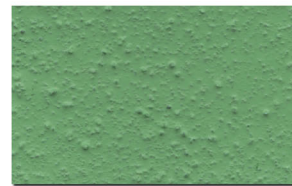

防水トツプコート

(フラットタイプ)

FPグレー
(フラットタイプ)

FPダークグレー
(フラットタイプ)

FPモスグリーン
(フラットタイプ)

FPグリーン
(フラットタイプ)

遮熱グレー
(フラットタイプ)

(ノンスリップタイプ)

FPグレー
(ノンスリップタイプ)

FPダークグレー
(ノンスリップタイプ)

FPモスグリーン
(ノンスリップタイプ)

FPグリーン
(ノンスリップタイプ)

遮熱グレー
(ノンスリップタイプ)

(注意事項) 塗装方法により見本帳と異なる場合があります。
また、本見本は色限度を保障するものではありません。
※この色見本は、印刷物により実際の色と多少異なります。